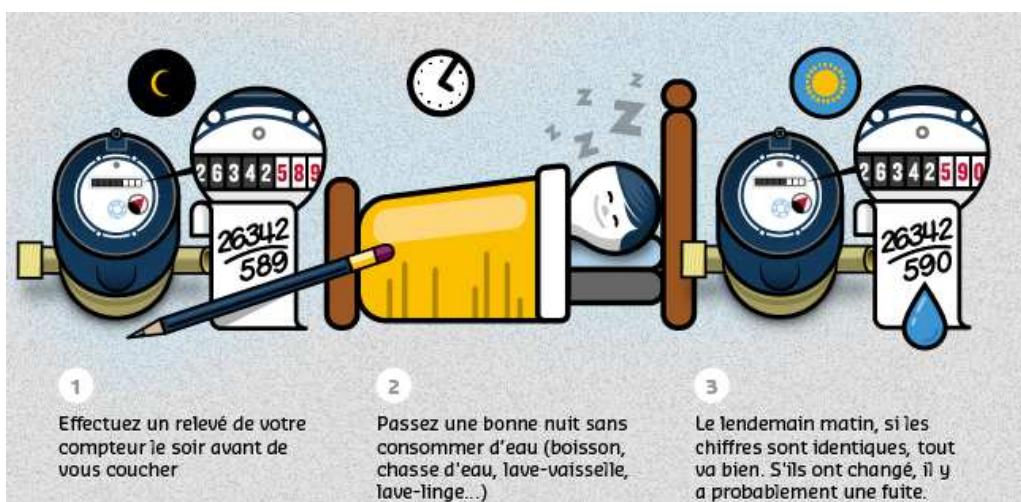

Plus d'information dans l'espace « Usager » du site internet du syndicat. Vous pouvez également nous contacter pour toutes questions au **04 73 70 79 65**.