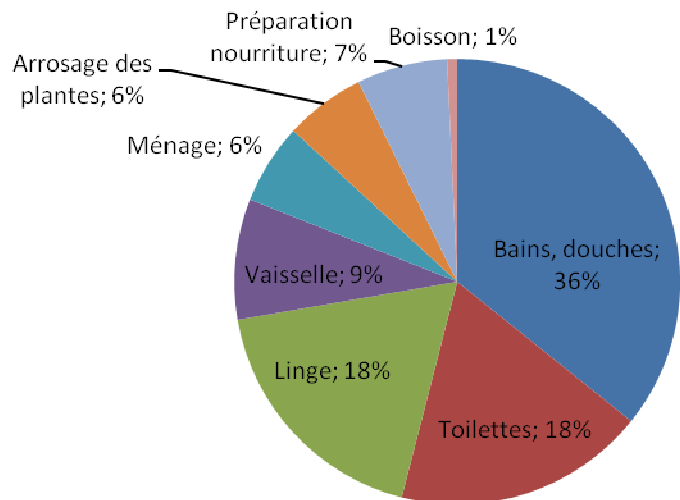

## VOTRE CONSOMMATION EN EAU

La consommation moyenne annuelle pour un foyer de 4 personnes est de **120 m<sup>3</sup>**.

**Oui, mais comment cette consommation est elle répartie ?**

Une personne consomme en moyenne **137 litres** d'eau par jour.